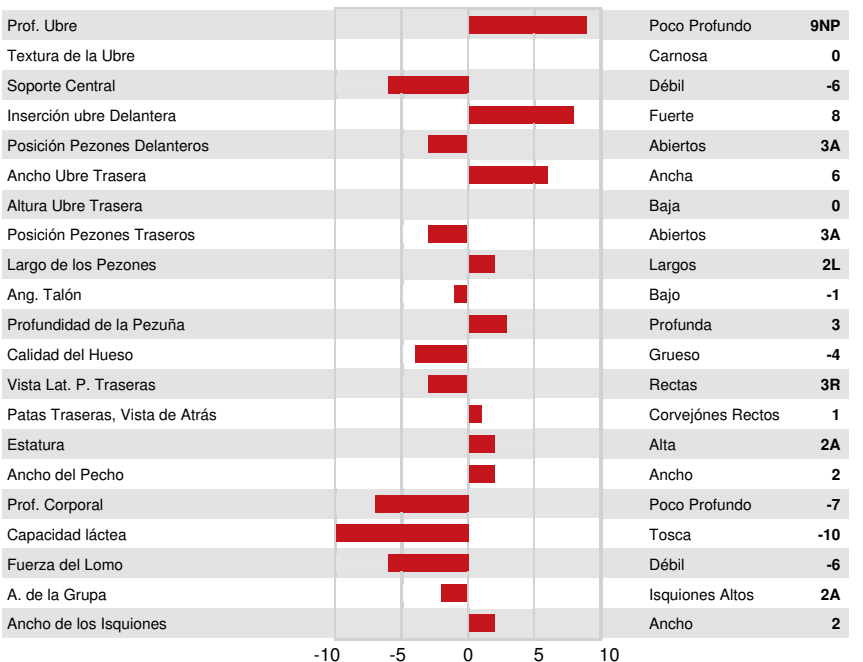

SANDY-VALLEY CHALLENGER
SIEMERS GRT PARINI 28262 EX-90-3YR-USA
PROGENESIS GRANITE
SIEMERS DENVER PARINI VG-85-2YR-USA GMD DOM
MR MOGUL DENVER 1426
QUALITY TANGO PARIS VG-86-2YR-USA

GMACE LPI +3298 PRO$ 2096

VG-CAN DPF RDF BLF CNF BYF MWF CVF HH1F HH2F HH3F HH4F HH5F HH6F HCDF HMWF

Reg. #: HO840M3143986192 aAa: 423651 DMS: 246,126
Nacimiento: 03/17/2019 Caseina Kappa: BE Caseina Beta: A1A2

PRODUCCIÓN			GMACE 24*APR	
Leche kg	Grasa kg	Grasa %	Proteína kg	Proteína %
318	80	+0.58	39	+0.25
Eficiencia de Conversión	RMC	Eficiencia Metano		
102	97	102		

SALUD Y FERTILIDAD		Inmunidad
Vida en el Hato	103	Inmunidad de los terneros 101
SCS	103	Habilidad al Parto 102
Fertilidad de la Hija	106	Habilidad de las Hijas al Parto 103
Puntaje de Condición Corporal	109	Rapidez en el Ordeño 103
Resistencia a Mastitis	102	Temperamento Lechero 101
Persistencia de la lactación	95	Resistencia a Enfermedades Metabólicas 104

CONFORMACIÓN		GMACE 24*APR	
Conformación	1	Fortaleza Lechera	-7
Sistema Mamario	6	Grupa	-4
Patas y Pezuñas	-3		

SIEMERS GRT PARINI 28262
DAM